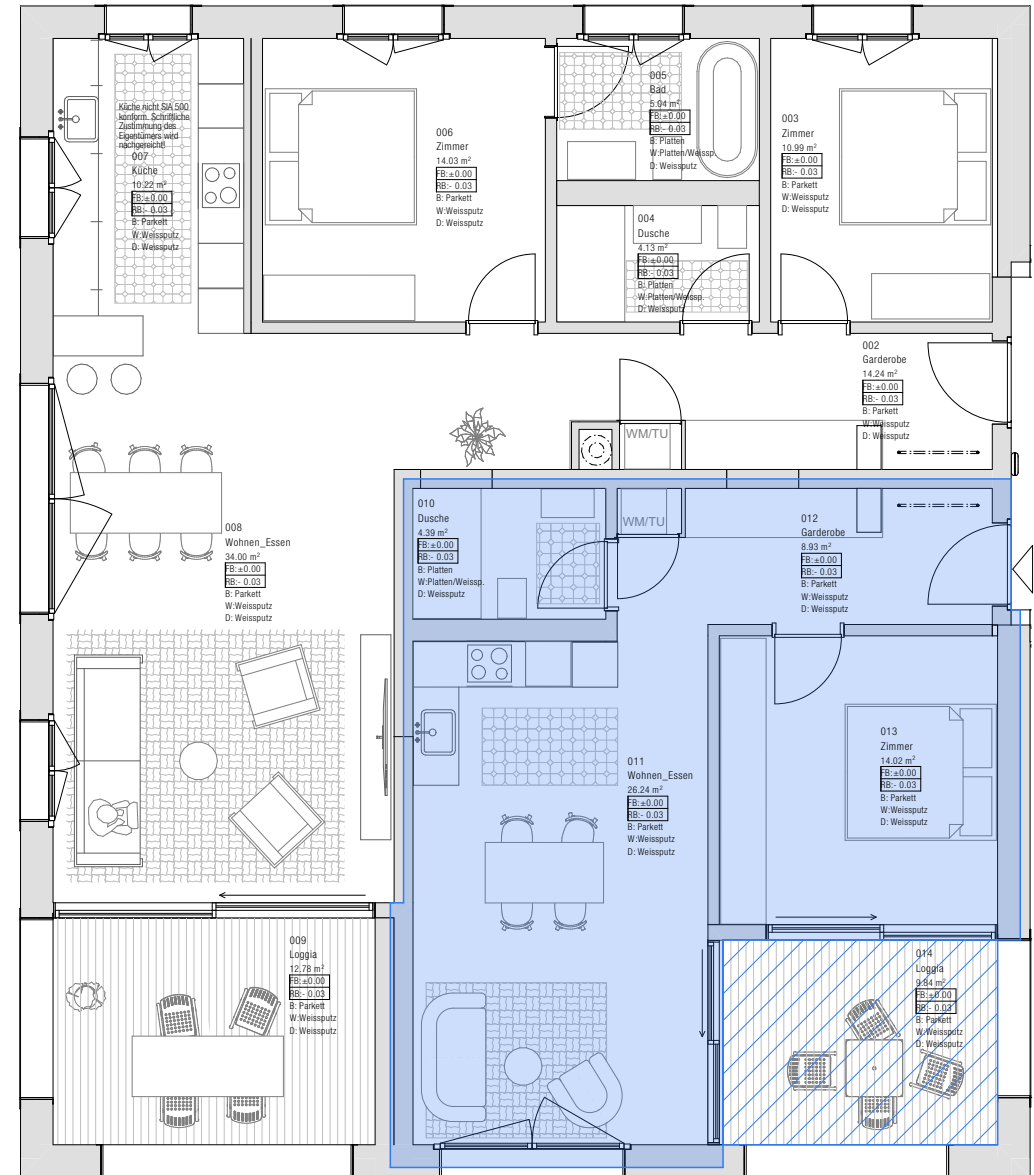

# ERDGESCHOSS

3.5 ZIMMER WOHNUNG  
 BRUTTOGESCHOSSFLÄCHE 108.3 M<sup>2</sup>  
 GARTENFLÄCHE 01\_110 M<sup>2</sup>  
 LOGGIA 12.8 M<sup>2</sup>  
 KELLER 11 M<sup>2</sup>

# ERDGESCHOSS

2.5 ZIMMER WOHNUNG  
 BRUTTOGESCHOSSFLÄCHE 62.8 M<sup>2</sup>  
 GARTENFLÄCHE 02\_60 M<sup>2</sup>  
 LOGGIA 9.8 M<sup>2</sup>  
 KELLER 10.5 M<sup>2</sup>

# ERDGESCHOSS

4.5 ZIMMER WOHNUNG  
 BRUTTOGESCHOSSFLÄCHE\_137.3 M<sup>2</sup>  
 GARTENFLÄCHE 03\_150 M<sup>2</sup>  
 LOGGIA\_15.8 M<sup>2</sup>  
 KELLER\_11 M<sup>2</sup>

# OBERGESCHOSS

2.5 ZIMMER WOHNUNG  
 BRUTTOGESCHOSSFLÄCHE\_62.8 M<sup>2</sup>  
 LOGGIA\_9.8 M<sup>2</sup>  
 KELLER\_10.5 M<sup>2</sup>