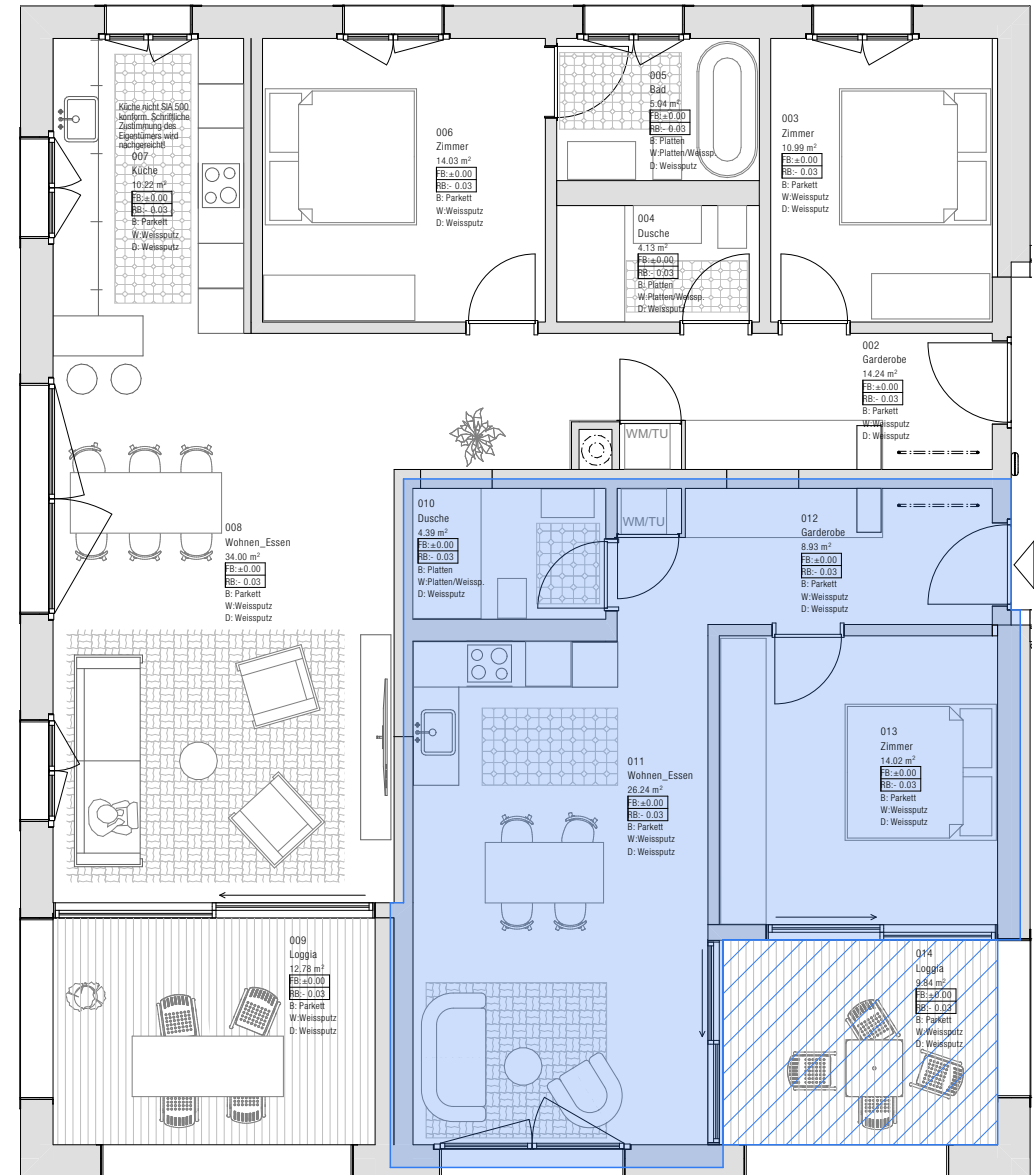

# ERDGESCHOSS

3.5 ZIMMER WOHNUNG  
 BRUTTOGESCHOSSFLÄCHE 108.3 M<sup>2</sup>  
 GARTENFLÄCHE 01\_110 M<sup>2</sup>  
 LOGGIA 12.8 M<sup>2</sup>  
 KELLER 11 M<sup>2</sup>

# ERDGESCHOSS

2.5 ZIMMER WOHNUNG  
 BRUTTOGESCHOSSFLÄCHE 62.8 M<sup>2</sup>  
 GARTENFLÄCHE 02\_60 M<sup>2</sup>  
 LOGGIA 9.8 M<sup>2</sup>  
 KELLER 10.5 M<sup>2</sup>

# ERDGESCHOSS

4.5 ZIMMER WOHNUNG  
 BRUTTOGESCHOSSFLÄCHE\_137.3 M<sup>2</sup>  
 GARTENFLÄCHE 03\_150 M<sup>2</sup>  
 LOGGIA\_15.8 M<sup>2</sup>  
 KELLER\_11 M<sup>2</sup>

# OBERGESCHOSS

2.5 ZIMMER WOHNUNG  
 BRUTTOGESCHOSSFLÄCHE\_62.8 M<sup>2</sup>  
 LOGGIA\_9.8 M<sup>2</sup>  
 KELLER\_10.5 M<sup>2</sup>