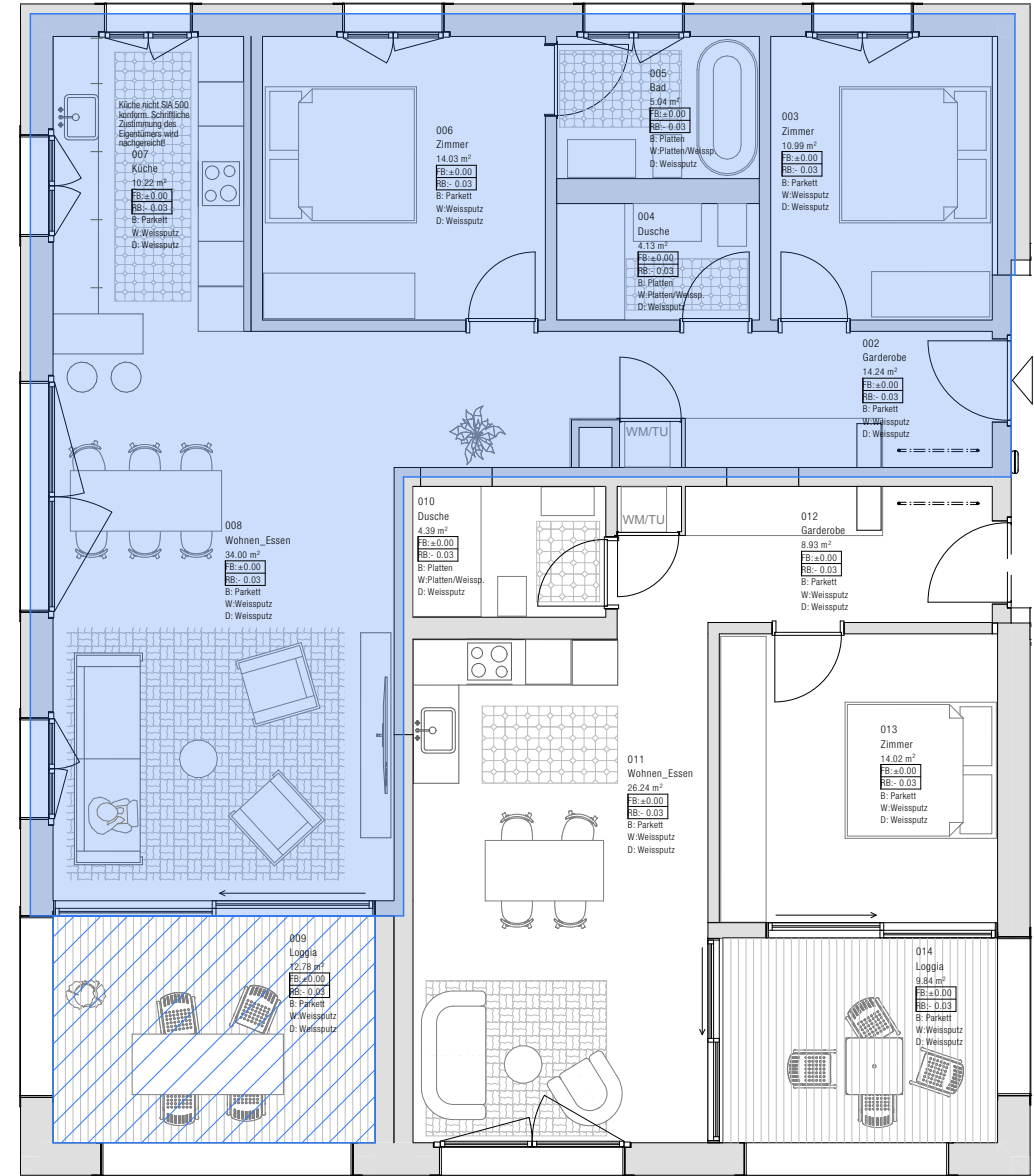

# ERDGESCHOSS

3.5 ZIMMER WOHNUNG  
 BRUTTOGESCHOSSFLÄCHE 108.3 M<sup>2</sup>  
 GARTENFLÄCHE 01\_110 M<sup>2</sup>  
 LOGGIA 12.8 M<sup>2</sup>  
 KELLER 11 M<sup>2</sup>

# ERDGESCHOSS

2.5 ZIMMER WOHNUNG  
 BRUTTOGESCHOSSFLÄCHE 62.8 M<sup>2</sup>  
 GARTENFLÄCHE 02\_60 M<sup>2</sup>  
 LOGGIA 9.8 M<sup>2</sup>  
 KELLER 10.5 M<sup>2</sup>

# ERDGESCHOSS

4.5 ZIMMER WOHNUNG  
 BRUTTOGESCHOSSFLÄCHE\_137.3 M<sup>2</sup>  
 GARTENFLÄCHE 03\_150 M<sup>2</sup>  
 LOGGIA\_15.8 M<sup>2</sup>  
 KELLER\_11 M<sup>2</sup>

# OBERGESCHOSS

2.5 ZIMMER WOHNUNG  
 BRUTTOGESCHOSSFLÄCHE\_62.8 M<sup>2</sup>  
 LOGGIA\_9.8 M<sup>2</sup>  
 KELLER\_10.5 M<sup>2</sup>