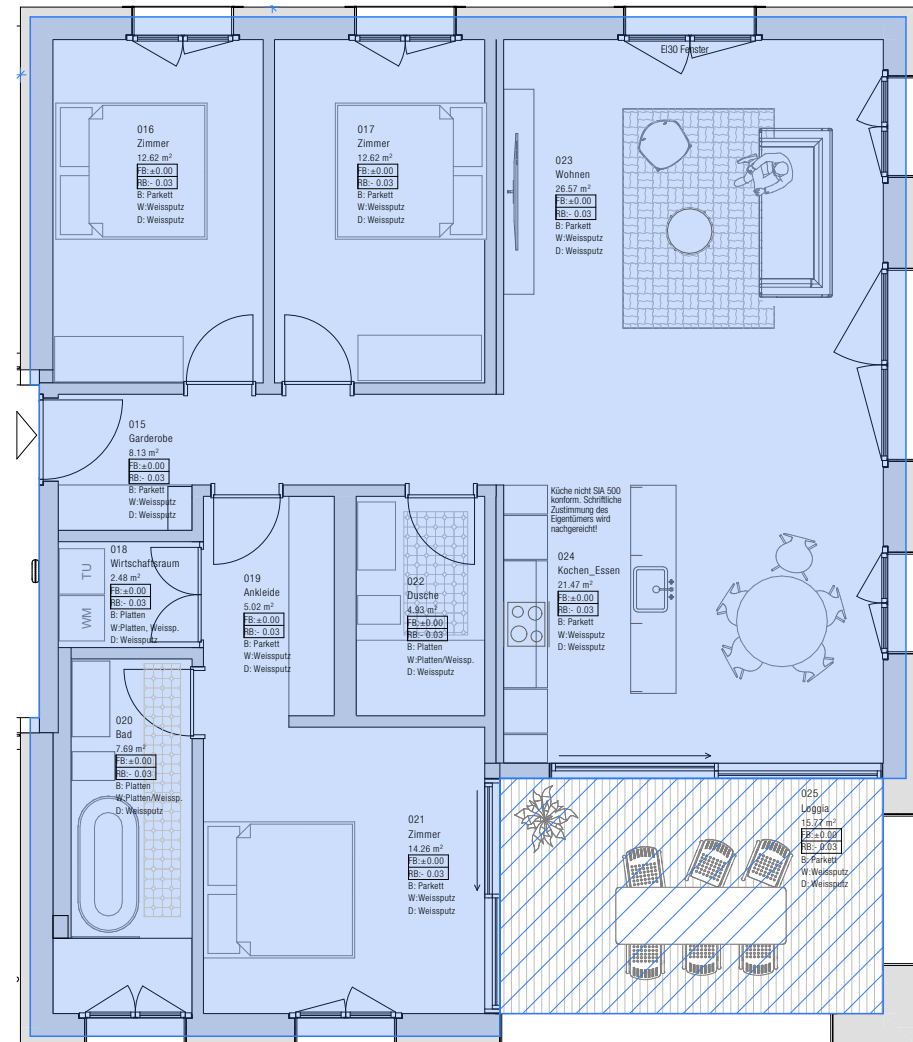

# ERDGESCHOSS

3.5 ZIMMER WOHNUNG  
 BRUTTOGESCHOSSFLÄCHE 108.3 M<sup>2</sup>  
 GARTENFLÄCHE 01\_110 M<sup>2</sup>  
 LOGGIA 12.8 M<sup>2</sup>  
 KELLER 11 M<sup>2</sup>

# ERDGESCHOSS

2.5 ZIMMER WOHNUNG  
 BRUTTOGESCHOSSFLÄCHE 62.8 M<sup>2</sup>  
 GARTENFLÄCHE 02\_60 M<sup>2</sup>  
 LOGGIA 9.8 M<sup>2</sup>  
 KELLER 10.5 M<sup>2</sup>

# ERDGESCHOSS

4.5 ZIMMER WOHNUNG  
 BRUTTOGESCHOSSFLÄCHE\_137.3 M<sup>2</sup>  
 GARTENFLÄCHE 03\_150 M<sup>2</sup>  
 LOGGIA\_15.8 M<sup>2</sup>  
 KELLER\_11 M<sup>2</sup>

# OBERGESCHOSS

2.5 ZIMMER WOHNUNG  
 BRUTTOGESCHOSSFLÄCHE\_62.8 M<sup>2</sup>  
 LOGGIA\_9.8 M<sup>2</sup>  
 KELLER\_10.5 M<sup>2</sup>